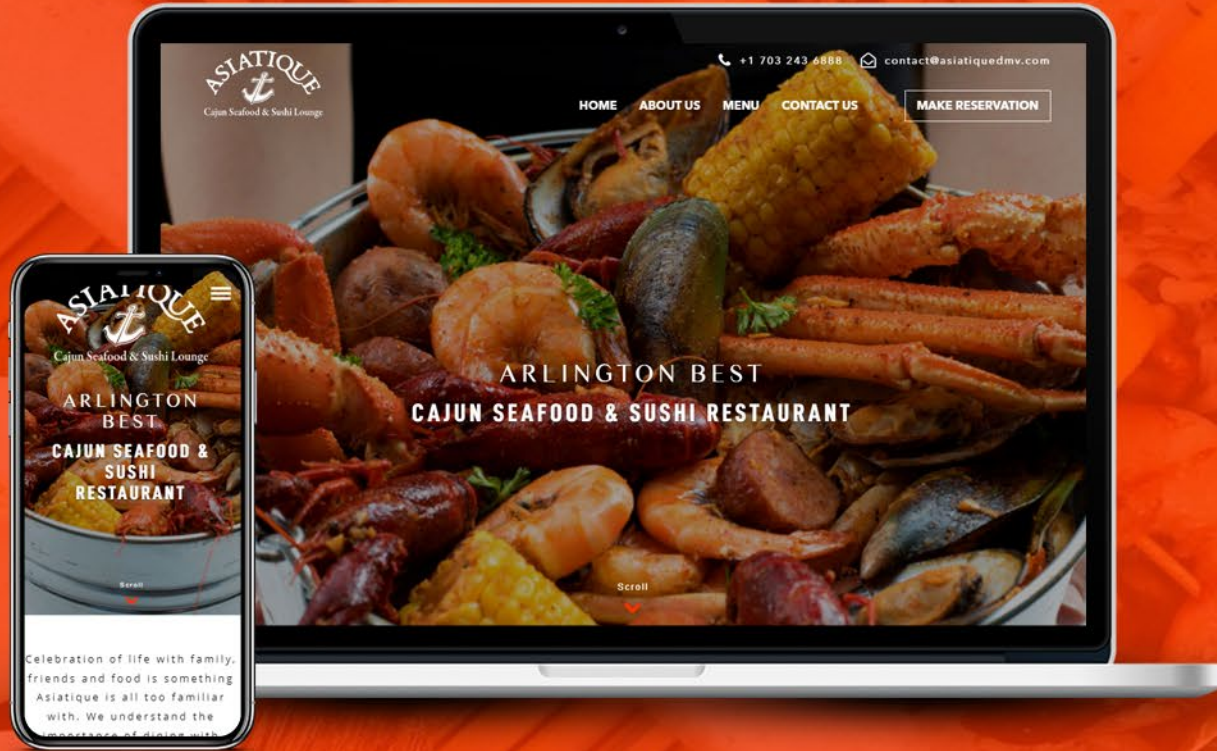

# ASIATIQUE

Cajun Seafood & Sushi Lounge